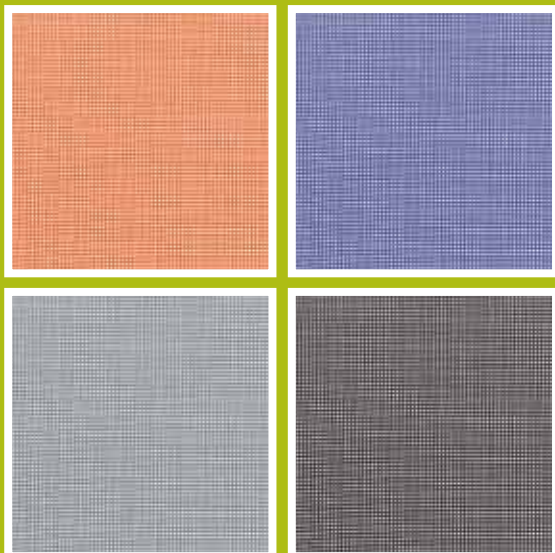

Unser ausgezeichnetes Designerstück Linea ist mit seiner Punktsynchronmechanik individuell auf das Körpergewicht einstellbar und sein Netzrücken passt sich optimal an. Den Linea mit Netzrücken gibt es in vier Farben – er sieht einfach unheimlich gut aus. Sehen Sie selbst!

Our superb Linea designer piece can be individually adjusted to the body weight using its point synchronous mechanism and its mesh backrest adjusts perfectly. The Linea with mesh backrests is available in four colours and looks incredibly good. See for yourself!

Notre pièce design Linea à la conception parfaite avec son mécanisme point synchrone et son dossier parfaitement ajustable est réglable en fonction du poids de l'utilisateur. Le siège Linea au dossier en maille est discret et disponible en quatre coloris. Jugez par vous-mêmes !

Ons uitstekend designexemplaar Linea met zijn puntsynchroon-mechanisme individueel in te stellen op het lichaamsgewicht en zijn netrug past zich optimaal aan. De Linea met netrug bestaat in vier kleuren - hij ziet er gewoon ongelofelijk goed uit. Kijk zelf!