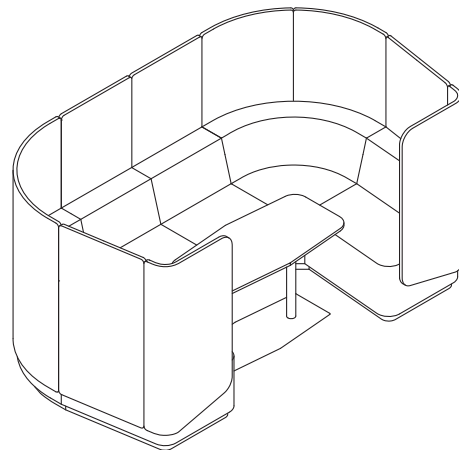

Elektroboard
Smart connection module
Boîtier électronique
Elektrische board