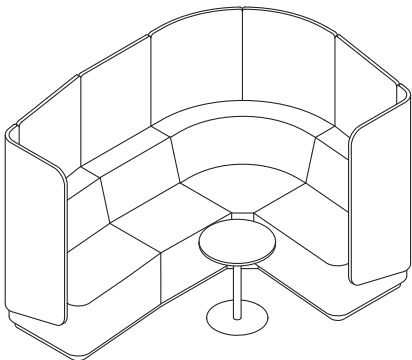

Elektroboard
Smart connection module
Boîtier électronique
Elektrische board