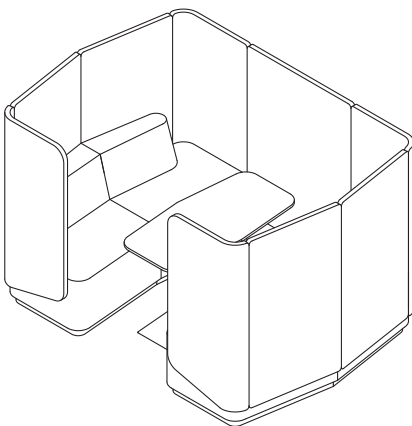

Elektroboard
Smart connection module
Boîtier électronique
Elektrische board