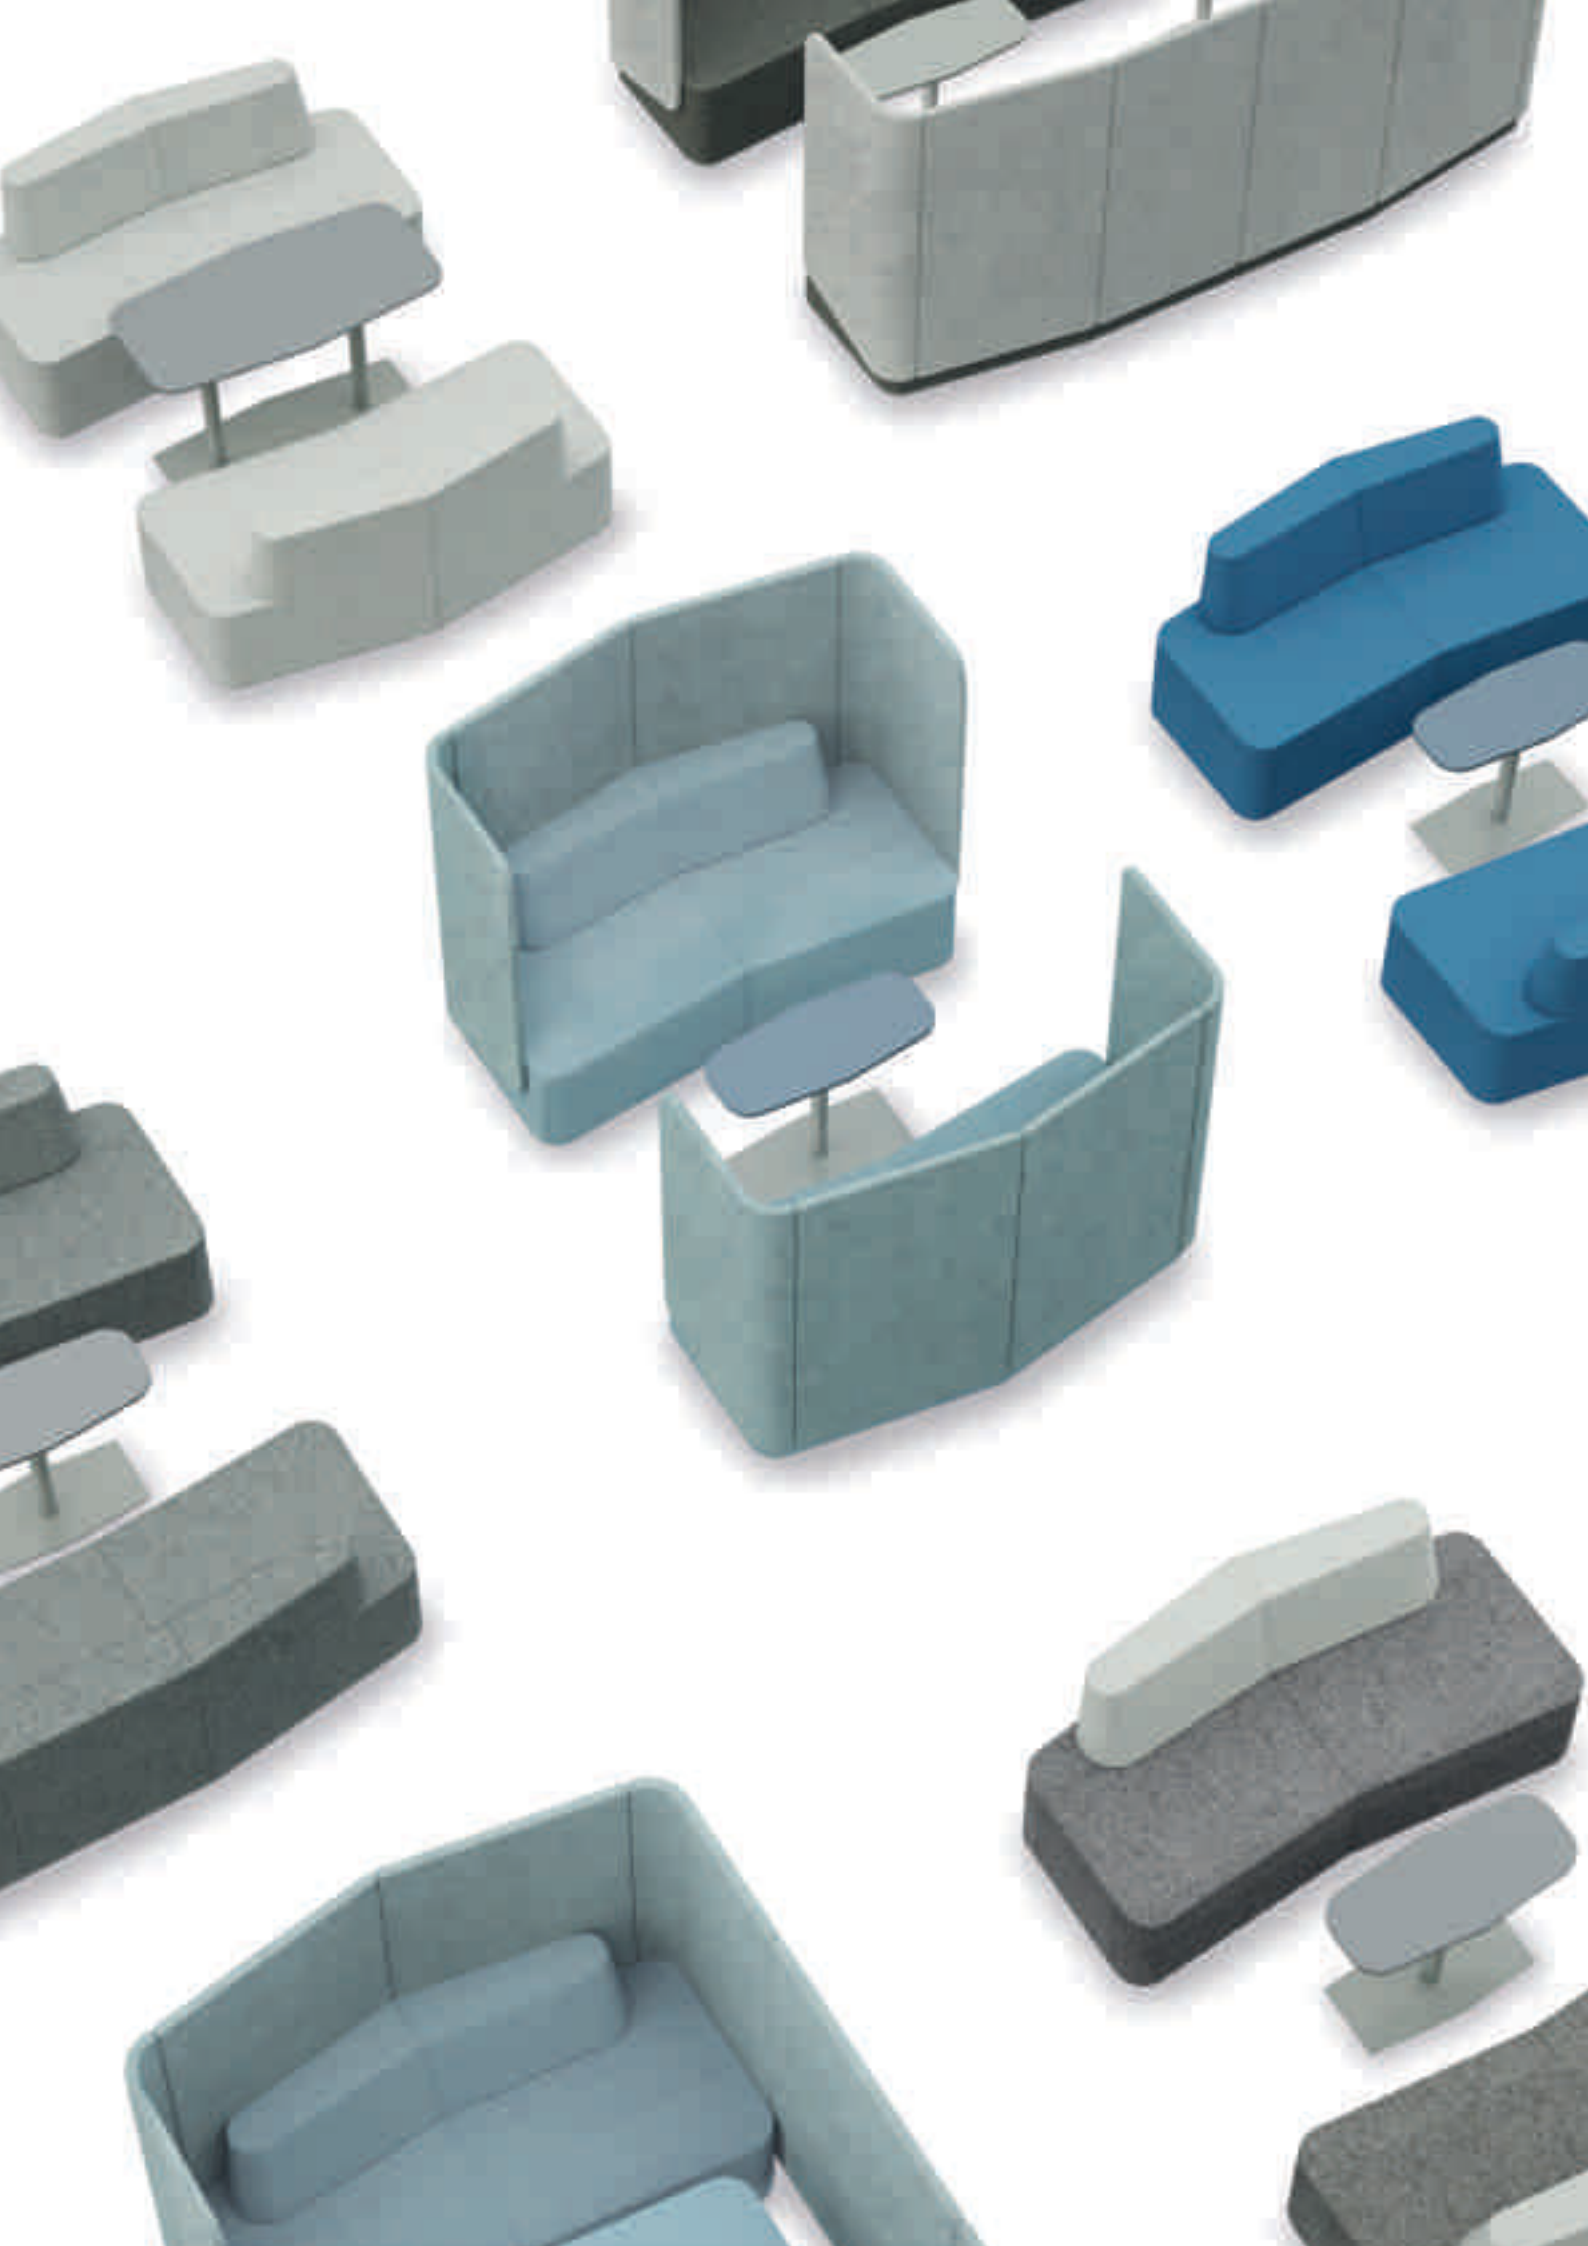

Organic Link

Organic Link

Design:

Palma Kunkel Architektur + Design

Organic Link ist ein modulares System, das auf drei Grundelementen basiert, die sich linear zu Sitzbänken von beliebiger Länge verketteten lassen. Optionale Rückenschild-Elemente schirmen visuell und akustisch gegen den offenen Raum ab. Organic Link ist die passende Lösung für die Gestaltung von Rückzugsorten, von Treffpunkten für Teams und für elegante Wartebereiche.

Organic Link is a modular system based on three basic sitting elements which can be combined in a linear configuration to create an “endless” bench. The optional screens deliver both acoustic and visual protection in an open space environment. Organic Link is the perfect solution for rest, play, retreat, work, create, informal team meetings and contemporary waiting areas.

Organic Link est un système modulaire composé de trois éléments. En les disposant côte à côte on obtient des banquettes de longueur presque infinie ! Dans les open-space une cloison dorsale optionnelle fixée aux banquettes permet une isolation visuelle et acoustique : Organic Link devient alors la solution parfaite pour des espaces de confidentialité, de réunions informelles ou d'attente.

Organic Link is gebaseerd op drie basiselementen, die lineair gecombineerd kunnen worden tot banken van onbegrensde lengten. Een optionele achterwand beschermt zowel optisch als akoestisch. Organic Link is het passende en elegante product voor rustige informele besprekingen in een open omgeving.