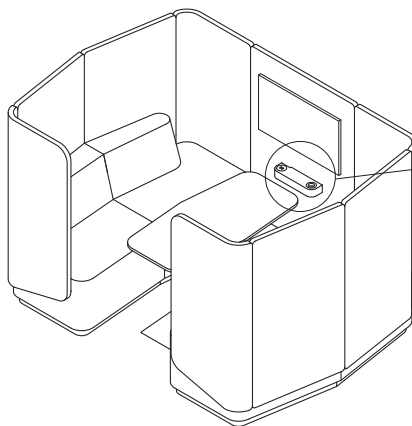

Elektroboard
Smart connection module
Boîtier électronique
Elektrische board