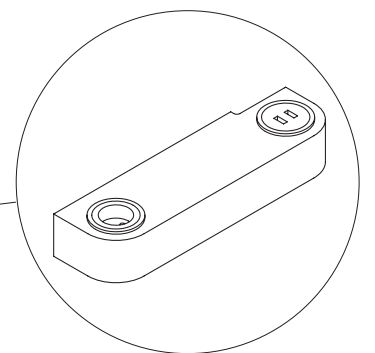

Elektroboard
Smart connection module
Boîtier électronique
Elektrische board