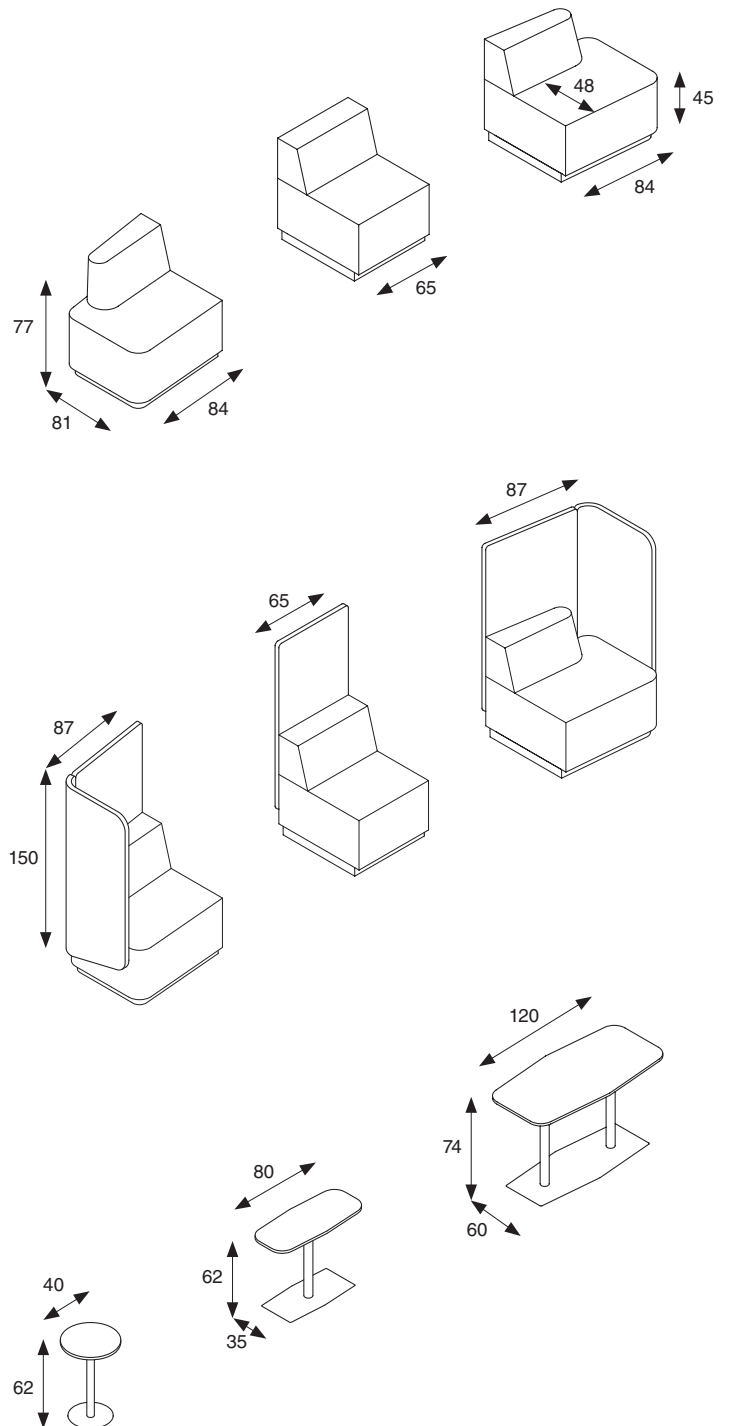

Organic Link is a flexible system comprising 3 seating elements and acoustic screens. Fixed seating arrangements for two, three or more people can be configured using these elements which, in turn can be grouped into "collaborative rooms" and capsules. A small occasional table and collaborative table for four persons complete the programme. All elements feature base plints legs finished in silver power coated paint.

Organic Link est un mobilier flexible, reconfigurable et évolutif composé d'assises, de dossiers et de cloisons. À partir de ces éléments, il est possible de former des banquettes solidement reliées entre elles pour deux, trois ou davantage de personnes. Par la suite on peut créer des espaces de réunion. Une table basse individuelle et une table de plus grand format, pour quatre personnes, complètent l'ensemble. Tous les éléments ont un piètement avec embase teinté époxy gris argent.

Organic link is een modulair systeem, bestaande uit zit- en rugelementen. Deze elementen zijn éénvoudig koppelbaar en geschikt voor twee, drie of meer personen. Naast de te configureren zitelementen beschikt het programma tevens over bijpassende tafels. Alle zitelementen zijn uitgevoerd met een zilvermetallisch sokkel, de tafels een zilvermetallisch onderstel.