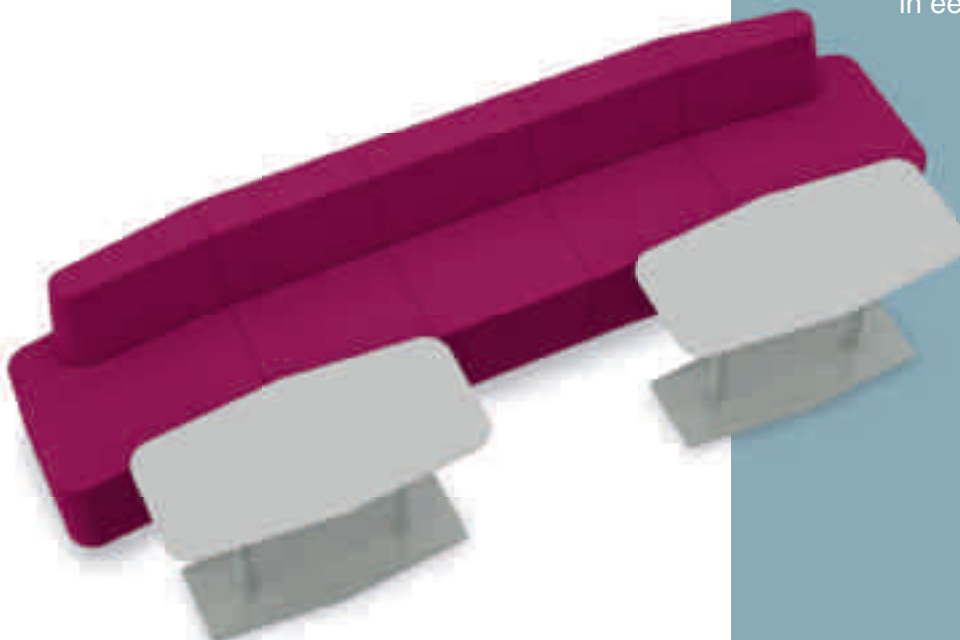

Einladend

Inviting / Convivial / Uitnodigend

Organic Link ist anpassungsfähig und taugt als Work-Café (mit hohem Tisch) als Bistro- oder mobiler Einzel- und Gruppenarbeitsplatz (kleiner Tisch). Organic Link folgt dem selben ganzheitlichen Anspruchsanspruch wie Viasits Organic Office. Für flexible, identitätsstiftende Bürumgebungen aus einem Guss.

Organic Link is adaptable and versatile. It can be used as a “work café” with high table or as a mobile worker booth or group workplace with a small table. Organic Link follows the same holistic approach to furnishings as Viasit’s Organic Office creating flexible office environments with identity.

Organic Link s’adapte à toutes les situations : la petite table sur pied convient au travail individuel ou en petit comité, la table de plus grand format est idéale pour un espace de travail collectif ; il est également possible de lui associer la table d’appoint d’Organic Office. Dans le même esprit de flexibilité et de modularité les deux collections de Viasit se complètent et s’associent parfaitement.

Organic Link is zowel als concentratie-werkplek, vergaderwerkplek en informele werkplek inzetbaar. De vormgeving sluit goed aan op het modulaire Organic Office programma, voor een flexibele inrichting in een hedendaagse werkomgeving.