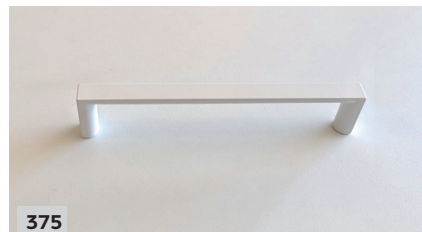

Bügelgriff matt weiß