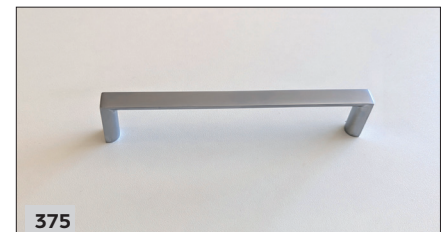

Bügelgriff matt verchromt