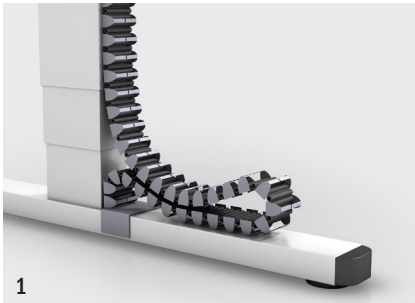

## SOLUXS – STANDFEST UND ERGONOMISCH SOLUXS – STABLE AND ERGONOMIC

Mit seinem zeitlosen, funktionalen Design und der ausgereiften Technik passt der Sitz-Steh-Tisch Soluxs in jedes Büro und ist zugleich ein preisattraktiver Einsteiger für gesundheitsbewusstes Arbeiten.

With its timeless, functional design and mature technology, the Soluxs sit/stand desk fits perfectly into every office, and is also an attractively priced entry model for health-conscious working.

Die wichtigsten Funktionen auf einen Blick  
The most important details at a glance

## Zubehör auf einen Blick Accessories at a glance

Kabelkette mit flexibler Kabelführung, magnetische Führung am Außenrohr  
Cable chain with flexible guidance, magnetic holders on outer tube

Handschalter, optional mit Memoryfunktion  
Operating unit, optionally with memory function