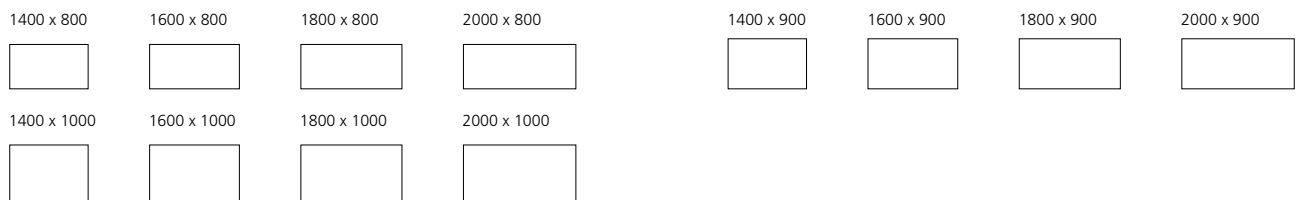

Der Thales Basic ist wahlweise höhenverstellbar von 720 – 1220 mm und 650 – 1250 mm. Aber nicht nur in Sachen Höhenverstellbarkeit passt der Tisch in das modulare Produktportfolio der Hund Möbelwerke, auch unterschiedliche Belastbarkeitsstufen beweisen die durchdachte Modularität unserer Büromöbel. Im Bereich von 720 – 1220 mm kann er mit maximal 60 kg belastet werden, im höheren Bereich besteht sogar die Wahlmöglichkeit zwischen 60 und 100 kg. Und das alles zu einem äußerst attraktiven Preis-Qualitäts-Verhältnis bei schneller Verfügbarkeit und einem GS-Zeichen.

Thales Basic Steh / Sitz, 2-Säuler

Thales Basic Steh / Sitz, 3-Säuler

3

**Thales Basic Steh / Sitz
Weißaluminium**

**Thales Basic Steh / Sitz
Graphit**

**Thales Basic Steh / Sitz
Barytweiß**

PLATTENÜBERSICHT