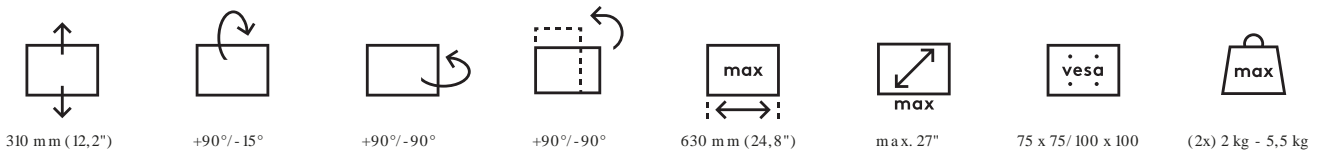

viewgo

Viewgo pro Monitorarm HD - Schreibtisch 840

2024/03/25

48.840

775 x 395 x 140 mm

1 pcs

weiß

7,10 kg

805410488406