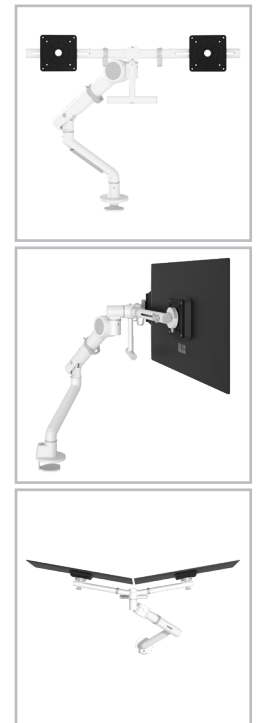

48.840

Viewgo pro Monitorarm HD - Schreibtisch 840

Perfektionieren Sie Ihr Arbeitsumfeld mit dem ergonomischen Viewgo pro HD Monitorarm. Der Viewgo Pro HD ist ein ergonomischer Monitorarm, der für große und kleine Arbeitsumgebungen geeignet ist. Erhöhen Sie die Produktivität und den Komfort Ihrer Mitarbeiter, indem Sie eine kostbare Arbeitsumgebung schaffen und eine angenehme Arbeitsumgebung schaffen. Der Viewgo pro überzeugt nicht nur durch seine ergonomischen Eigenschaften, sondern auch durch sein elegantes Design - und das alles zu einem fantastischen Preis. Die Installation ist im Handumdrehen erledigt, und der doppelte Klemmbügel am Gehäuse garantiert Kompatibilität mit allen gängigen Büros.

- Dynamische Höhenverstellung von 310 mm
- Tiefen- und Höhenverstellung über einen Handgriff
- Unabhängige Tiefenverstellung
- Ausgestattet mit einer einstellbaren Zugfeder mit lebenslanger Garantie
- Versehen mit Kabelclips für saubere Führung der Kabel
- Hauptkomponenten aus Aluminium
- VESA- Schnellverschluss als Standard
- Kompatibel mit VESA MIS-D 75 x 75/ 100 x 100 mm
- Monitor: neigbar +60°/- 15°, schwenkbar +90°/- 90°, drehbar +90°/- 90°
- Arm: 360° schwenkbar
- Armschwenkarretierung auf +90°/- 90° eingestellt (abschaltbar)
- Gewichtsbereich min. 2 kg - max. 5,5 kg pro Monitor
- Ausgestattet mit Tischklemmhalterung (Aufstischklemme) und Durchstischbefestigung
- Geeignet für Tischplattenstärken von 14 bis 40 mm (Klemme) oder 60 mm (Durchstisch)
- Maximale Monitorgröße: Breite 630 mm - Höhe 1000 mm
- Stabile, kratzfreie Befestigung auf jeder Oberfläche dank rutschhemmender Gummibeschichtung
- Einfache Installation mit dem mitgelieferten Werkzeug
- Unterstützt Monitore im Hoch- und Querformat
- Wasserbehälter für Monitore dank eines einheitlichen Mechanismus im Querbalken
- Der Federspannungsmesser gewährleistet eine einfache Einrichtung des Monitors