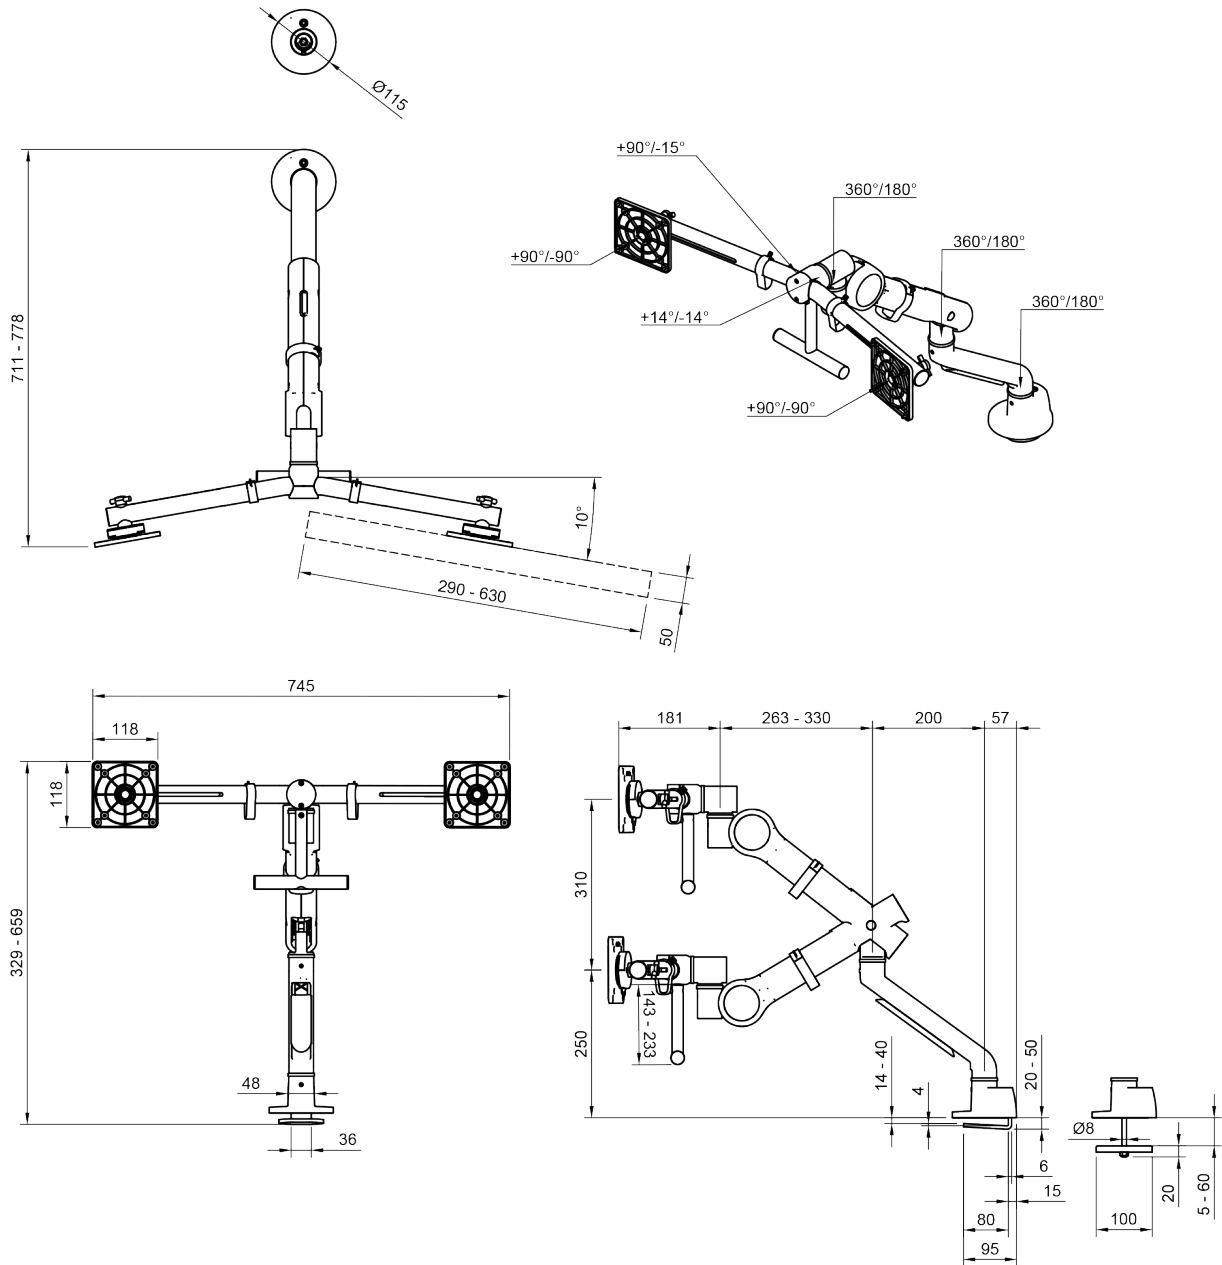

viewgo

Viewgo pro Monitorarm HD - Schreibtisch 840

2024/03/25

48.840

775 x 395 x 140 mm

1 pcs

weiß

7,10 kg

805410488406